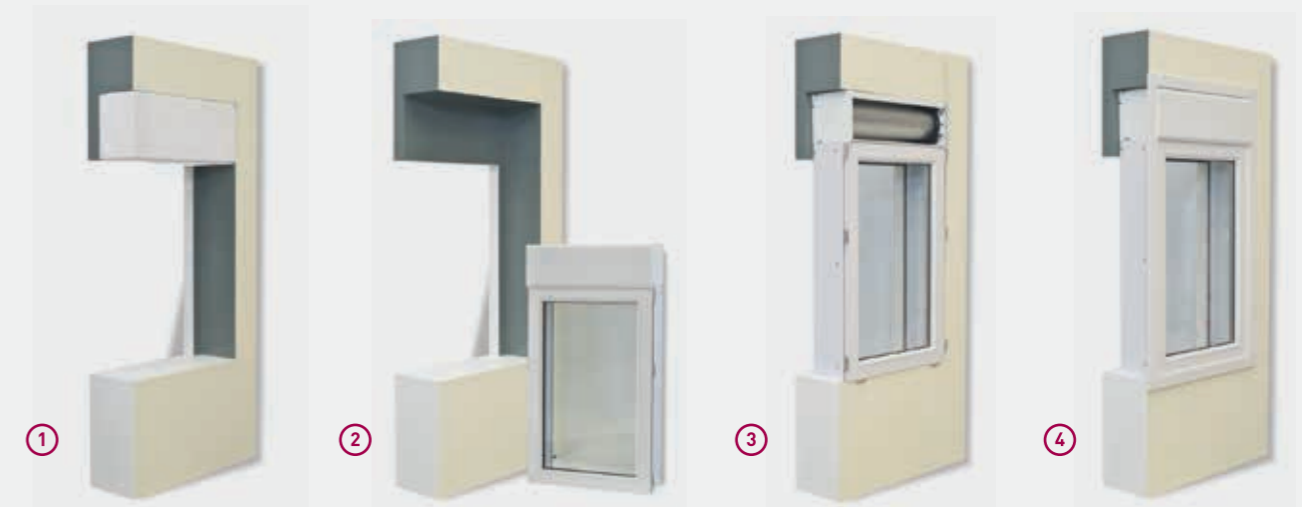

DISPONIBLE ● IDEAL ● OPTIMO ○ NO DISPONIBLE ○