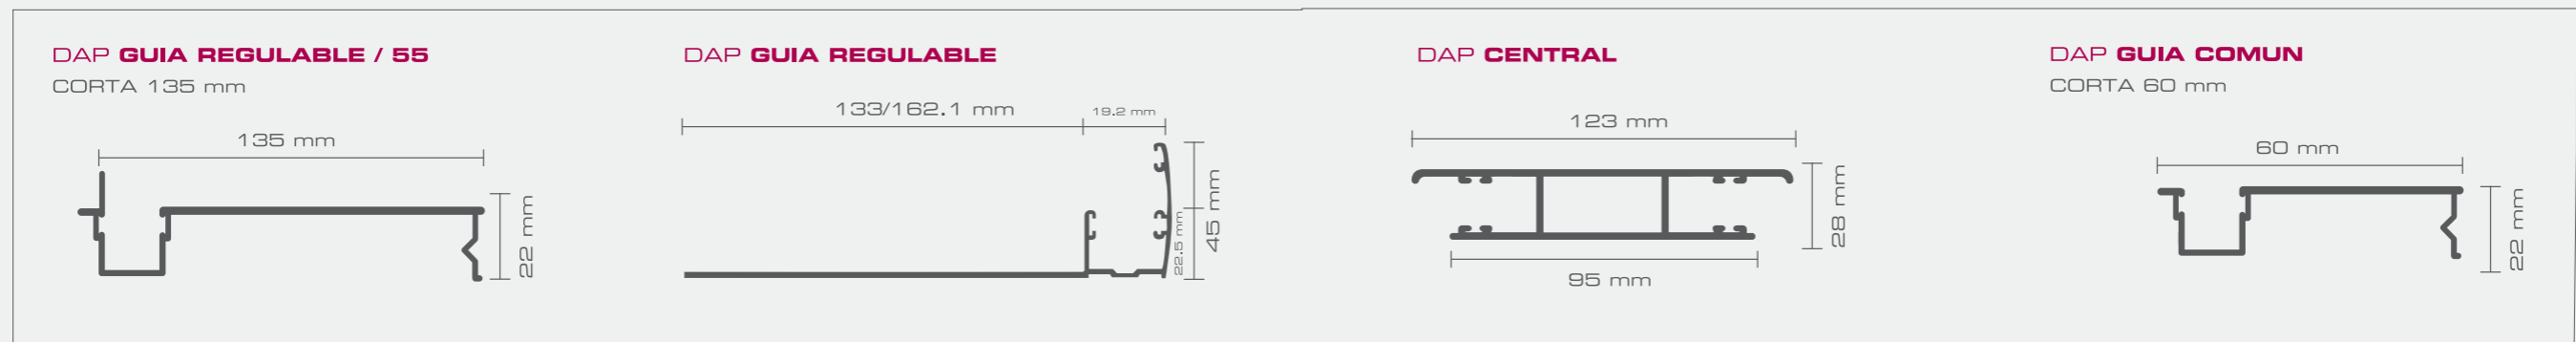

(*) LOS DIBUJOS DE REFERENCIA NO ESTÁN A ESCALA, PRESTÁ ATENCIÓN A LAS COTAS.

ALTURAS_CAJONES

CAJÓN EUROBLOCK	155	185	200	225
EJE DE 60 mm				
• DAP_45	1300	2390	2720	3700
• DAP_44	1170	1750	2250	2550
• DAP_ABK	1140	1925	2350	2700

CAJÓN EURODECOR	200
EJE DE 60 mm	
• DAP_45	2720
• DAP_44	2250
• DAP_ABK	2350

CAJÓN EXTERIOR A 90° / COMPACTO	137	165	180	205
EJE DE 60 mm				
• DAP_45	1300	2100	2550	3600
• DAP_44	1015	1395	1805	2450
• DAP_ABK	985	1620	2200	2600
• DAP_49	970	1485	1845	2655

CAJÓN EXTERIOR A 45°	180	250
EJE DE 60 mm		
• DAP_45	2550	4700
• DAP_44	1805	3600
• DAP_ABK	2200	4300
• DAP_49	1845	3300

(*) Las medidas corresponden al alto final de la ventana con el cajón incluido.