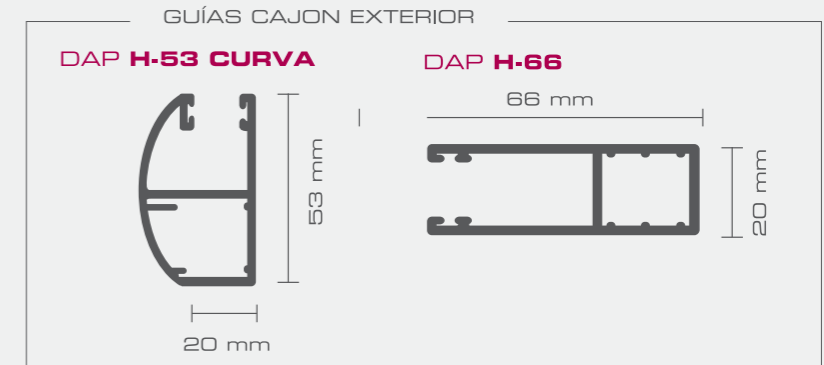

(*) LOS DIBUJOS DE REFERENCIA NO ESTÁN A ESCALA, PRESTÁ ATENCIÓN A LAS COTAS.

ALTURAS_CAJONES

CAJÓN EUROBLOCK	155	185	200	225
EJE DE 60 mm				
• DAP_45	1300	2390	2720	3700
• DAP_44	1170	1750	2250	2550
• DAP_ABK	1140	1925	2350	2700

CAJÓN EURODECOR	200
EJE DE 60 mm	
• DAP_45	2720
• DAP_44	2250
• DAP_ABK	2350

CAJÓN EXTERIOR A 90° / COMPACTO	137	165	180	205
EJE DE 60 mm				
• DAP_45	1300	2100	2550	3600
• DAP_44	1015	1395	1805	2450
• DAP_ABK	985	1620	2200	2600
• DAP_49	970	1485	1845	2655

CAJÓN EXTERIOR A 45°	180	250
EJE DE 60 mm		
• DAP_45	2550	4700
• DAP_44	1805	3600
• DAP_ABK	2200	4300
• DAP_49	1845	3300

(*) Las medidas corresponden al alto final de la ventana con el cajón incluido.