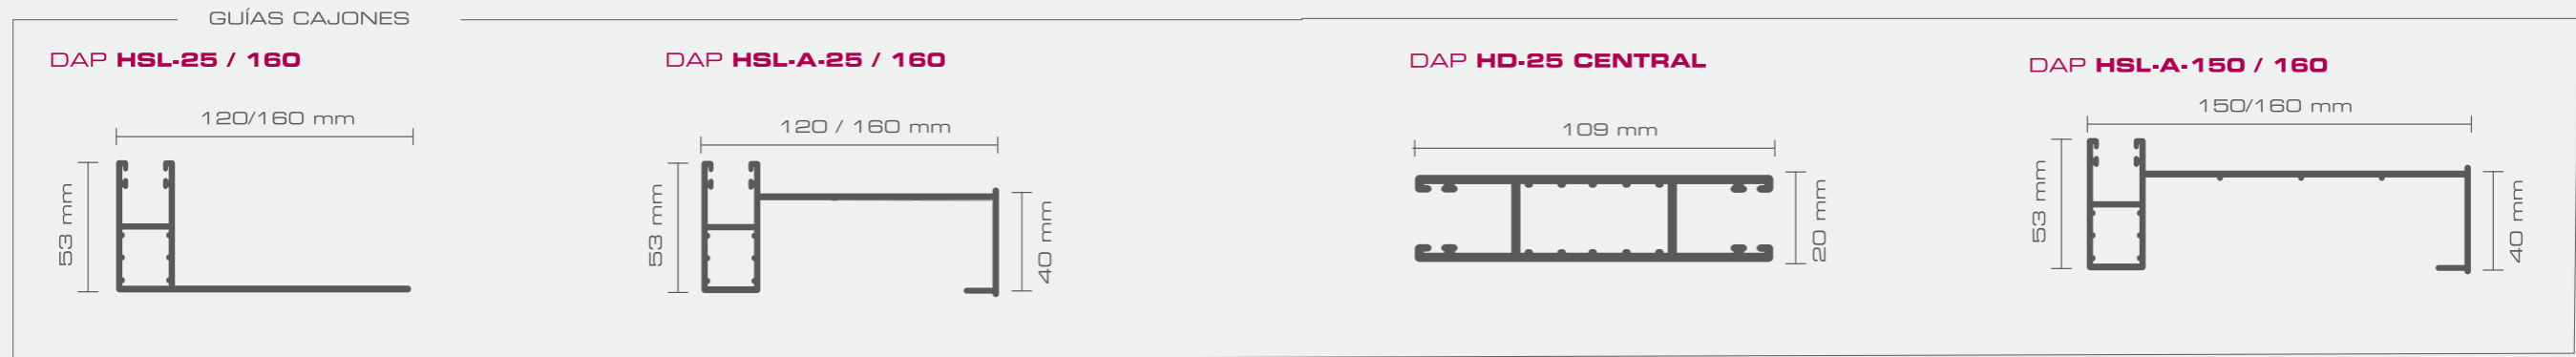

(*) LOS DIBUJOS DE REFERENCIA NO ESTÁN A ESCALA, PRESTÁ ATENCIÓN A LAS COTAS.

ALTURAS_CAJONES

CAJÓN EUROBLOCK	155	185	200	225
EJE DE 60 mm				
• DAP_45	1300	2390	2720	3700
• DAP_44	1170	1750	2250	2550
• DAP_ABK	1140	1925	2350	2700

CAJÓN EURODECOR	200
EJE DE 60 mm	
• DAP_45	2720
• DAP_44	2250
• DAP_ABK	2350

CAJÓN EXTERIOR A 90° / COMPACTO	137	165	180	205
EJE DE 60 mm				
• DAP_45	1300	2100	2550	3600
• DAP_44	1015	1395	1805	2450
• DAP_ABK	985	1620	2200	2600
• DAP_49	970	1485	1845	2655

CAJÓN EXTERIOR A 45°	180	250
EJE DE 60 mm		
• DAP_45	2550	4700
• DAP_44	1805	3600
• DAP_ABK	2200	4300
• DAP_49	1845	3300

(*) Las medidas corresponden al alto final de la ventana con el cajón incluido.