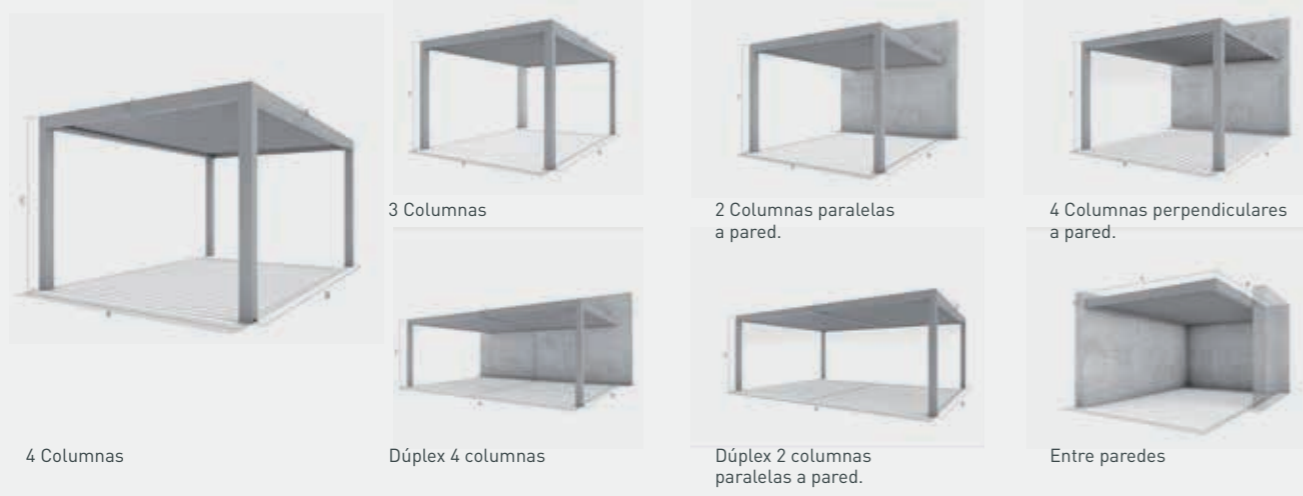

PÉRGOLAS P-150 y P-190 / BIOCLIMÁTICAS

Patente: Origen Europeo

SISTEMA DE PROTECCIÓN SOLAR CON UN DISEÑO DE LÍNEAS LIMPIAS QUE PERMITE SU ADAPTACIÓN A TODOS LOS ESTILOS ARQUITECTÓNICOS.

MATERIALES:	ALUMINIO 6063 T5, ACERO INOXIDABLE Y POLIACETAL.
ACCIONAMIENTO MOTORIZADO:	A MOTOR 24 VCC (TENSION DE SEGURIDAD)
CUBIERTA TRANSPIRABLE IMPERMEABLE:	LAMAS ORIENTABLES DE 0 A 135 GRADOS.
CANALIZACIÓN DE AGUAS:	DRENAJES LIBRES Y CANALIZACIÓN SOLERA.
ACABADOS:	RAL NORMALIZADO, ANODIZADO O LACADO EN IMITACIÓN MADERA.
MEDIDAS	Fabricación a medida
Tipología 4 columnas	ANCHO MAX. ALTO MAX. LARGO
PÉRGOLA P-150	● 3.600 mm ● 3.000 mm ● 5.000 mm
PÉRGOLA P-190	● 4.200 mm ● 3.000 mm ● 6.200 mm

TIPOLOGIAS DE MONTAJE

REGULACIÓN DE LA TEMPERATURA:
NUESTRAS PÉRGOLAS BIOCLIMÁTICAS MEDIANTE LA REGULACIÓN DE SUS LAMAS, CONTROLAN EFICAZMENTE LA TEMPERATURA PERMITIENDO EL INGRESO DE LUZ SOLAR DURANTE EL INVIERNO, MIENTRAS QUE EN VERANO PUEDEN CERRARSE PARCIAL O TOTALMENTE.

GRUPODAP.COM.AR

PROTECCIÓN CONTRA LA RADIACIÓN UV:
LAS LAMAS DE LA PÉRGOLA BLOQUEAN LOS RAYOS UV, PROTEGIÉNDONOS DE LA EXPOSICIÓN SOLAR EXCESIVA.

VENTILACIÓN NATURAL:
LA ESTRUCTURA DE LA PÉRGOLA PUEDE REGULARSE PARA FACILITAR LA CIRCULACIÓN DE AIRE FRESCO.

TECHO DE LAMAS ORIENTABLES
EL GIRO DE LAS LAMAS, DE 0° A 135°, SE REALIZA GRACIAS A LOS EJES PIVOTANTES INSERTADOS EN LOS TESTEROS QUE PORTAN LAS LAMAS ACCIONADAS POR UN MOTOR MECÁNICO DE 24 VC A TRAVÉS DE UNA PLETINA DE ALUMINIO EXTRUSIONADO.
ESTE TECHO MÓVIL SE MONTA SOBRE UNA ESTRUCTURA QUE PERMITE UN SINFIN DE POSIBILIDADES DE MODULACIÓN, OFRECIENDO UNA ÓPTIMA RESISTENCIA A LA LLUVIA Y LAS CARGAS DE NIEVE.

RESISTENCIA A LA INTEMPERIE:
NUESTRAS PÉRGOLAS ESTÁN FABRICADAS EN ALUMINIO, LO QUE PERMITE SOPORTAR LAS CONDICIONES CLIMÁTICAS ADVERSAS Y MANTENER SU ASPECTO ESTÉTICO EN EL TIEMPO.

AUTOMATIZACIÓN Y CONTROL REMOTO:
PUEDEN SER CONTROLADAS MEDIANTE UN DISPOSITIVO MÓVIL O UN MANDO A DISTANCIA, COMPATIBLES ADEMÁS CON SISTEMAS DE DOMÓTICA.

SISTEMA DE GESTIÓN DE AGUA:
CUENTA CON UN SISTEMA DE DRENAJE INTEGRADO PARA RECOGER Y CANALIZAR EL AGUA DE LLUVIA.

SISTEMA	SELLADO PERIMETRAL	RECOGIDA DE AGUAS	ACCIONAMIENTO
IMPERMEABLE LAS LAMAS INTEGRAN UNA GOMA DE SELLADO QUE ASEGURA LA IMPERMEABILIDAD DE LA PÉRGOLA, AL MISMO TIEMPO ANULA EL RUIDO QUE SE PRODUCE ENTRE LAMAS.	REGISTRADO SISTEMA REGISTRADO QUE ACTÚA CONTRA LA LLUVIA TRANSVERSAL Y QUE, ADEMÁS NO DEJA PASAR LA LUZ DIRECTA Y/O POR REFLEXIÓN EN LOS PUNTOS DE UNIÓN ENTRE LAMAS Y ENTRE LAMAS Y MARCO.	EL DISEÑO DE LAS LAMAS PERMITE UNA CANALIZACIÓN DEL AGUA HACIA LOS BASTIDORES LATERALES.	MOTORIZADO EL USO DE LA PÉRGOLA SE REALIZA EXCLUSIVAMENTE MEDIANTE MOTORIZACIÓN, EMPLEANDO PARA ELLO UN MOTOR DE 24 VCC CON PROTECCIÓN IP 67.