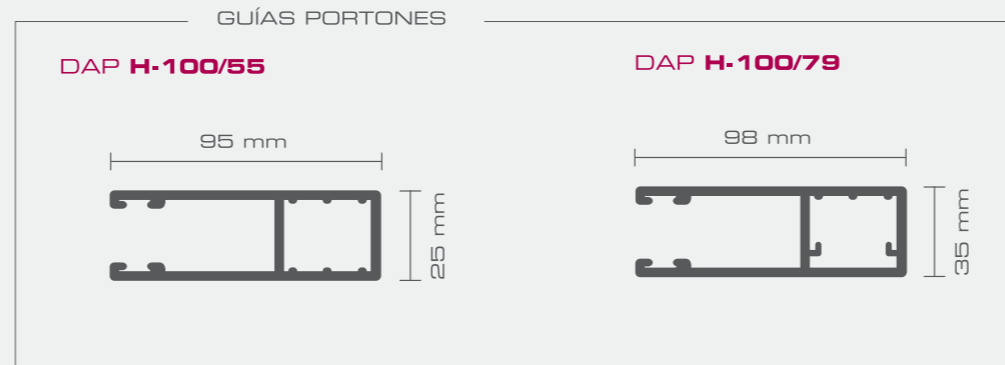

(*) LOS DIBUJOS DE REFERENCIA NO ESTÁN A ESCALA, PRESTÁ ATENCIÓN A LAS COTAS.

ALTURAS_CAJONES

CAJÓN EUROBLOCK	155	185	200	225
EJE DE 60 mm				
• DAP_45	1300	2390	2720	3700
• DAP_44	1170	1750	2250	2550
• DAP_ABK	1140	1925	2350	2700

CAJÓN EURODECOR	200
EJE DE 60 mm	
• DAP_45	2720
• DAP_44	2250
• DAP_ABK	2350

CAJÓN EXTERIOR A 90° / COMPACTO	137	165	180	205
EJE DE 60 mm				
• DAP_45	1300	2100	2550	3600
• DAP_44	1015	1395	1805	2450
• DAP_ABK	985	1620	2200	2600
• DAP_49	970	1485	1845	2655

CAJÓN EXTERIOR A 45°	180	250
EJE DE 60 mm		
• DAP_45	2550	4700
• DAP_44	1805	3600
• DAP_ABK	2200	4300
• DAP_49	1845	3300

(*) Las medidas corresponden al alto final de la ventana con el cajón incluido.