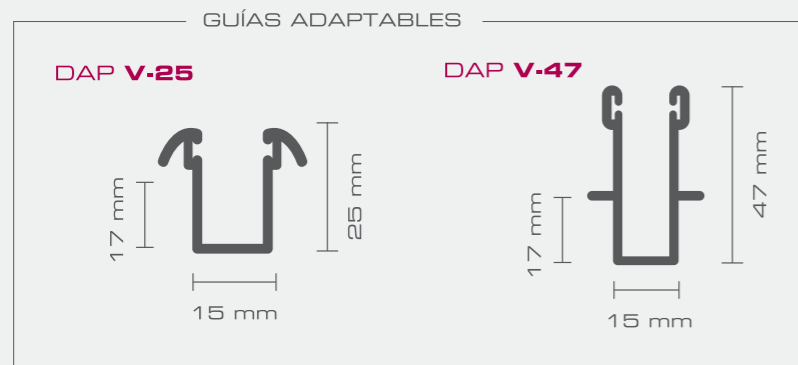

(*) LOS DIBUJOS DE REFERENCIA NO ESTÁN A ESCALA, PRESTÁ ATENCIÓN A LAS COTAS.

ALTURAS_CAJONES

CAJÓN EUROBLOCK	155	185	200	225
EJE DE 60 mm				
• DAP_45	1300	2390	2720	3700
• DAP_44	1170	1750	2250	2550
• DAP_ABK	1140	1925	2350	2700

CAJÓN EURODECOR	200
EJE DE 60 mm	
• DAP_45	2720
• DAP_44	2250
• DAP_ABK	2350

CAJÓN EXTERIOR A 90° / COMPACTO	137	165	180	205
EJE DE 60 mm				
• DAP_45	1300	2100	2550	3600
• DAP_44	1015	1395	1805	2450
• DAP_ABK	985	1620	2200	2600
• DAP_49	970	1485	1845	2655

CAJÓN EXTERIOR A 45°	180	250
EJE DE 60 mm		
• DAP_45	2550	4700
• DAP_44	1805	3600
• DAP_ABK	2200	4300
• DAP_49	1845	3300

(*) Las medidas corresponden al alto final de la ventana con el cajón incluido.